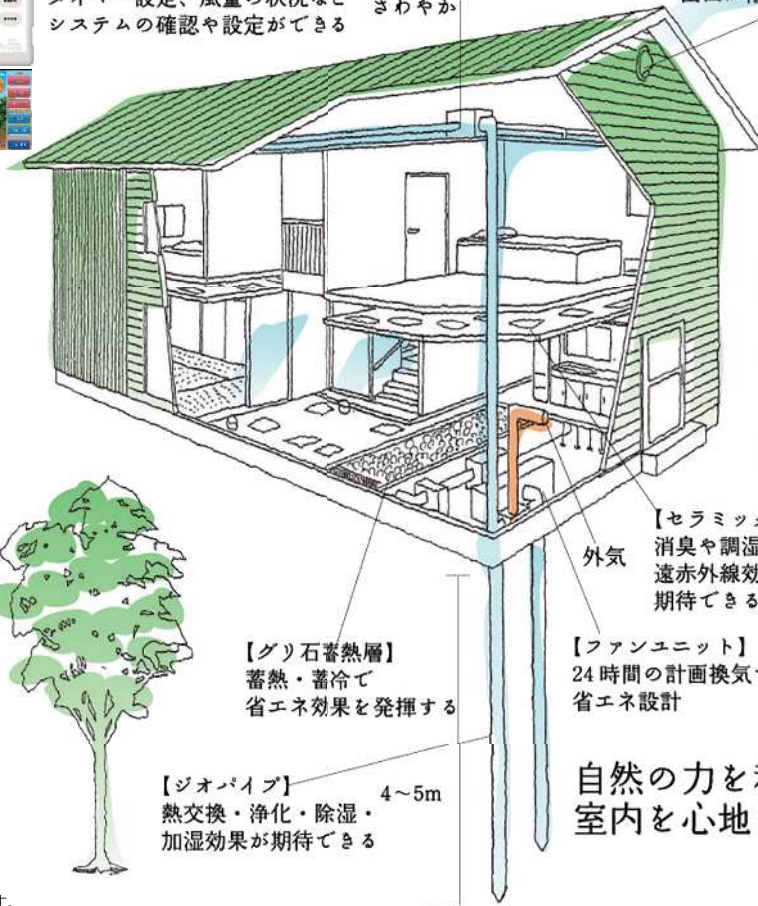

この機会に是非ご体感下さい！

夏も冬もエアコンが
いらぬお家があるって
知ってる？

地熱の家

【コントロールパネル】
タイマー設定、風量の状況など
システムの確認や設定ができる

【空気循環ユニット】
エアサイクル時間は
タイマーで設定が可能。
空気が常に流れているので
さわやか

【換気】
換気時間はタイマーで
設定可能。空気の入り口と
出口が離れているので安心

GEOパイプが
空気を浄化
花粉も90%
除去されて
空気がきれい

無償の地熱を
利用するから
光熱費削減に
エアコン
なしだから
身体にも
やさしい

家の中の
空気を循環
させるから、
廊下やトイレ
浴室だって
家中まるごと
快適温度

※写真はイメージです。実際の内観とは異なります。

4/13(土)・14(日) 10:00~17:00

完成見学会開催

加茂郡川辺町

ウェブサイトまたはお電話
にて承ります。

住所詳細はご予約時に
お伝えします。

完全予約制

WEB or TEL
予約受付中!

ご来場の際は
この看板を目印に
お越しください。

お施様のご厚意により
期間限定でご覧いただけます。

夏も冬も
エアコン
無しなんて、
本当?!

実際の住まい
で体感して
みないと
信じられない

光熱費が
どれくらい節約
できるのか
知りたい

各テレビ番組でも
紹介されました!