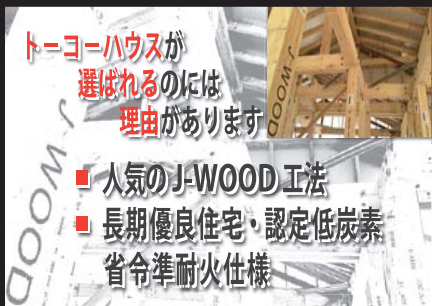

# 完成見学会 03.30SAT/31SUN

🕒 10:00 ~ 16:00

住む人の個性が光る  
スタイリッシュで  
モダンな家が完成しました。  
見た目のこだわりだけではなく  
人気の J-WOOD 工法で  
長期優良住宅・認定低炭素  
省令準耐火仕様で長く資産価値の  
ある家に仕上がっています。  
家様様ごだわりのお洒落な家を  
是非、この機会にご覧下さい。

ご来場頂き、会場の写真を SNS に  
UP して下さった方へ  
“ハーゲンダッツ商品券” を  
差し上げます🎁

トコハウスが  
選ばれるのには  
理由があります

- 人気の J-WOOD 工法
- 長期優良住宅・認定低炭素  
省令準耐火仕様

見学会に関する トコハウス長門営業所  
お問い合わせ URL : <http://www.geo-power.co.jp/toko/>

☎ 0837-22-3511 ☎ 090-7506-2161

※当日のお問合せは携帯電話にお願い致します※

■ 事前に見学をご予約の方へ“ハーゲンダッツ商品券”を差し上げます■