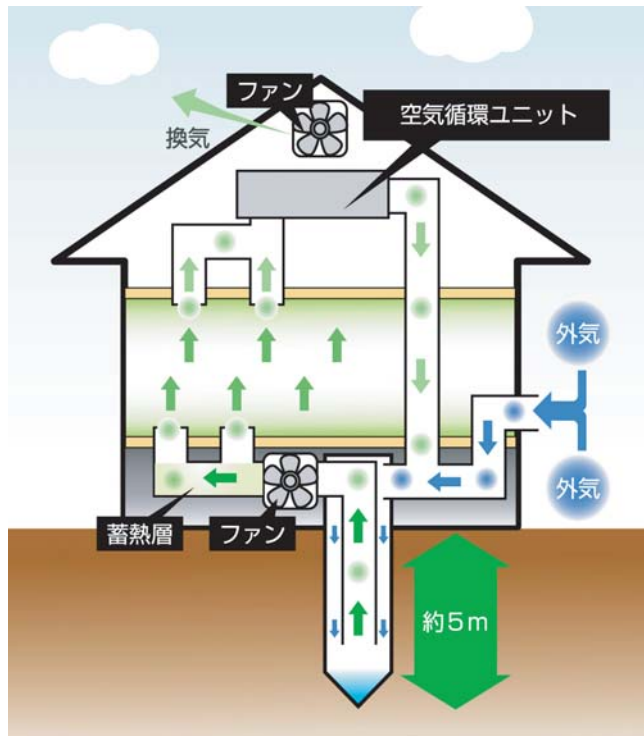

地中熱利用のジオパワーシステムの地中熱体感館 越谷レイクタウンに4月29日(木) O P E N !

体感イベント
開催中!!

4/29(祝) ▶ 5/5(祝)

期間中会場でアンケートを
お答えいただいた方に
イオンレイクタウンで使える!
イオン商品券500円分

プレゼント!!

※一組様1枚を進呈いたします。

～愛・地球博の瀬戸日本館、イオン越谷レイクタウン等に採用された環境技術～
～安定した地下5mの「地中熱」を利用して、年間50%以上の冷暖房電力を削減～

地中熱利用システム「ジオパワーシステム」を開発・展開する株式会社ジオパワーシステム(本社:山口県美祢市秋芳町別府2604-1 代表取締役:橋本真成 以下 当社)が首都圏での事業強化を目的に越谷レイクタウン内に建設を進めていた体感館が完工し、4月29日(木)オープンする。

当システムを導入した標準的な戸建て住宅は、エアコン使用時と比較して年間約50%以上の冷暖房電力を削減でき、CO₂ に換算すると年間約1トン削減できる計算。住宅以外にも学校や公共施設、商業施設等への導入が全国各地で急速に拡大しており、都心部においては住む人の健康もさることながら、ヒートアイランド対策や低炭素社会形成に大きな貢献が期待できる。

▼ システム導入戸建て住宅参考図

▶ 本件のお問い合わせ先

GEOパワーシステム会

【関東本部 (越谷レイクタウン体感館)】

〒343-0825 埼玉県越谷市大成町3丁目278
TEL048-990-5556 FAX048-990-5557

URL: <http://www.geo-power.co.jp/> E-MAIL: webmaster@geo-power.co.jp

「地中熱」とは、地下の温度が一年を通してほぼ一定であることを利用した外気温との温度差の熱エネルギーのこと。当システムは、この特性を活かして、5mの深さに埋設したパイプ内に外気を通し直接熱交換を行い、比較的低コストで安定性の高い熱エネルギー回収を実現している。

地中熱がつくりだす室内空間は従来の冷暖房機器ように過度な温度環境を作ることがないため、冷暖房による体調不良など現代病を生む環境を避けることにもつながる。

当社は全国約100社を超える工務店ネットワーク「GEOパワーシステム会」を展開し、現在までに一般住宅で累計800棟以上の導入実績を持つ。大型施設においても、愛・地球博「瀬戸日本館」(経済産業省)や、学校・市庁舎等の公共施設、体感館近くのイオン越谷レイクタウン店等の商業施設、最近では工場等の省エネルギーフォームにも急速に実績を伸ばしており、国が進める低炭素社会の実現に大きく貢献している。